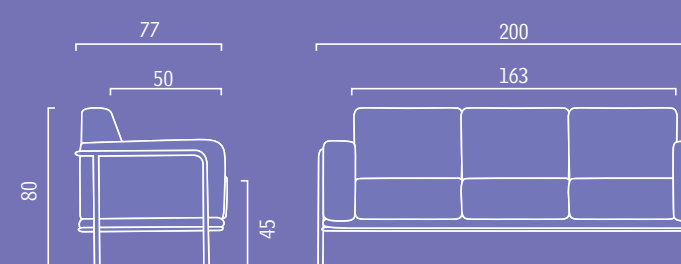

Design R&S Emmegi

Emmegi Spa
Via Lombardia, 8
35043 Monselice (PD) Italy
Tel. +39 0429 782587
Fax +39 0429 72005
info@emmegiseating.com
www.emmegiseating.com

Certified Quality System
UNI EN ISO 9001:2000
Certificate N° 208

emmegi

kea