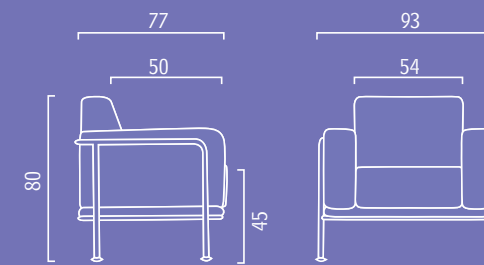

Design R&S Emmegi

Emmegi Spa
Via Lombardia, 8
35043 Monselice (PD) Italy
Tel. +39 0429 782587
Fax +39 0429 72005
info@emmegiseating.com
www.emmegiseating.com

Certified Quality System
UNI EN ISO 9001:2000
Certificate N° 208

emmegi

kea