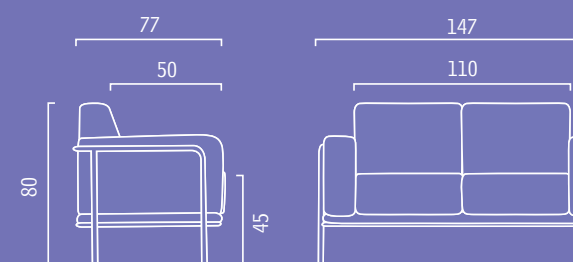

Design R&S Emmegi

Emmegi Spa
Via Lombardia, 8
35043 Monselice (PD) Italy
Tel. +39 0429 782587
Fax +39 0429 72005
info@emmegiseating.com
www.emmegiseating.com

Certified Quality System
UNI EN ISO 9001:2000
Certificate N° 208

emmegi

kea