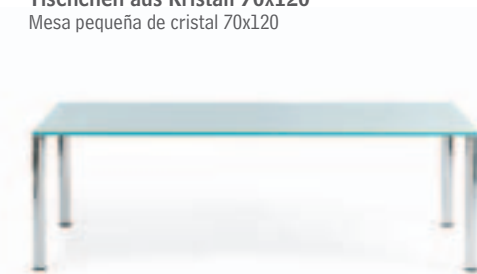

Tavolino in cristallo 70x120
Glass coffee table 70x120
Petite table en cristal 70x120
Tischchen aus Kristall 70x120
Mesa pequeña de cristal 70x120

Attesa
Reception
Attente
Warzimmer
Espira

Lettura
Reading
Lecture
Lesen
Lectura

Conversazione
Relaxation
Conversation
Besprechung
Conversacion