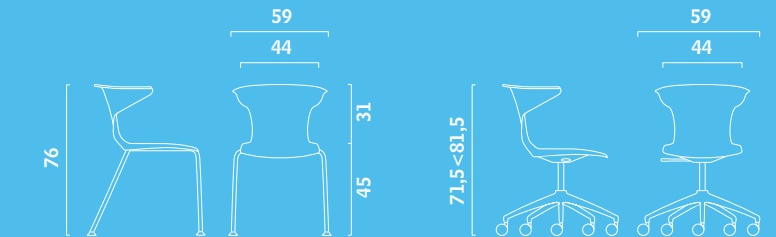

Design R&S Emmegi Engineering Luigi Cappellin

Emmegi Spa
Via Lombardia, 8
35043 Monselice (PD) Italy
Tel. +39 0429 782587
Fax +39 0429 72005
info@emmegiseating.com
www.emmegiseating.com

Certified Environmental System
UNI EN ISO 14001:2004
Certificate N° 129

emmegi

one