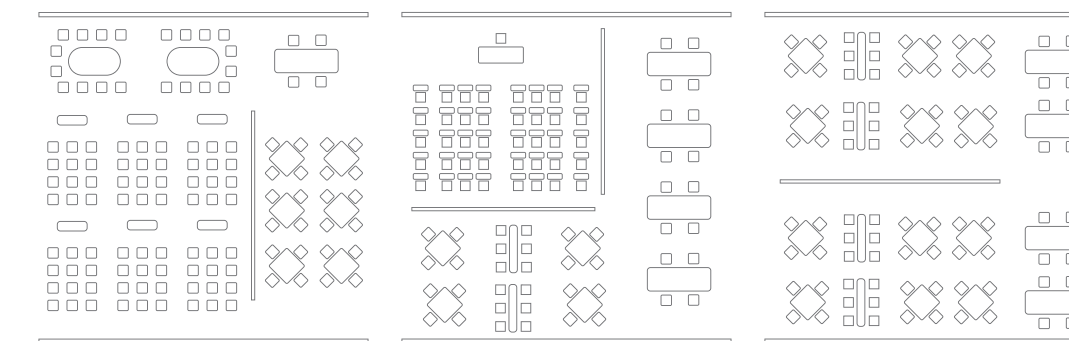

Design R&S Emmegi Engineering Luigi Cappellin

Emmegi Spa
Via Lombardia, 8
35043 Monselice (PD) Italy
Tel. +39 0429 782587
Fax +39 0429 72005
info@emmegiseating.com
www.emmegiseating.com

Certified Environmental System
UNI EN ISO 14001:2004
Certificate N° 129

emmegi

one