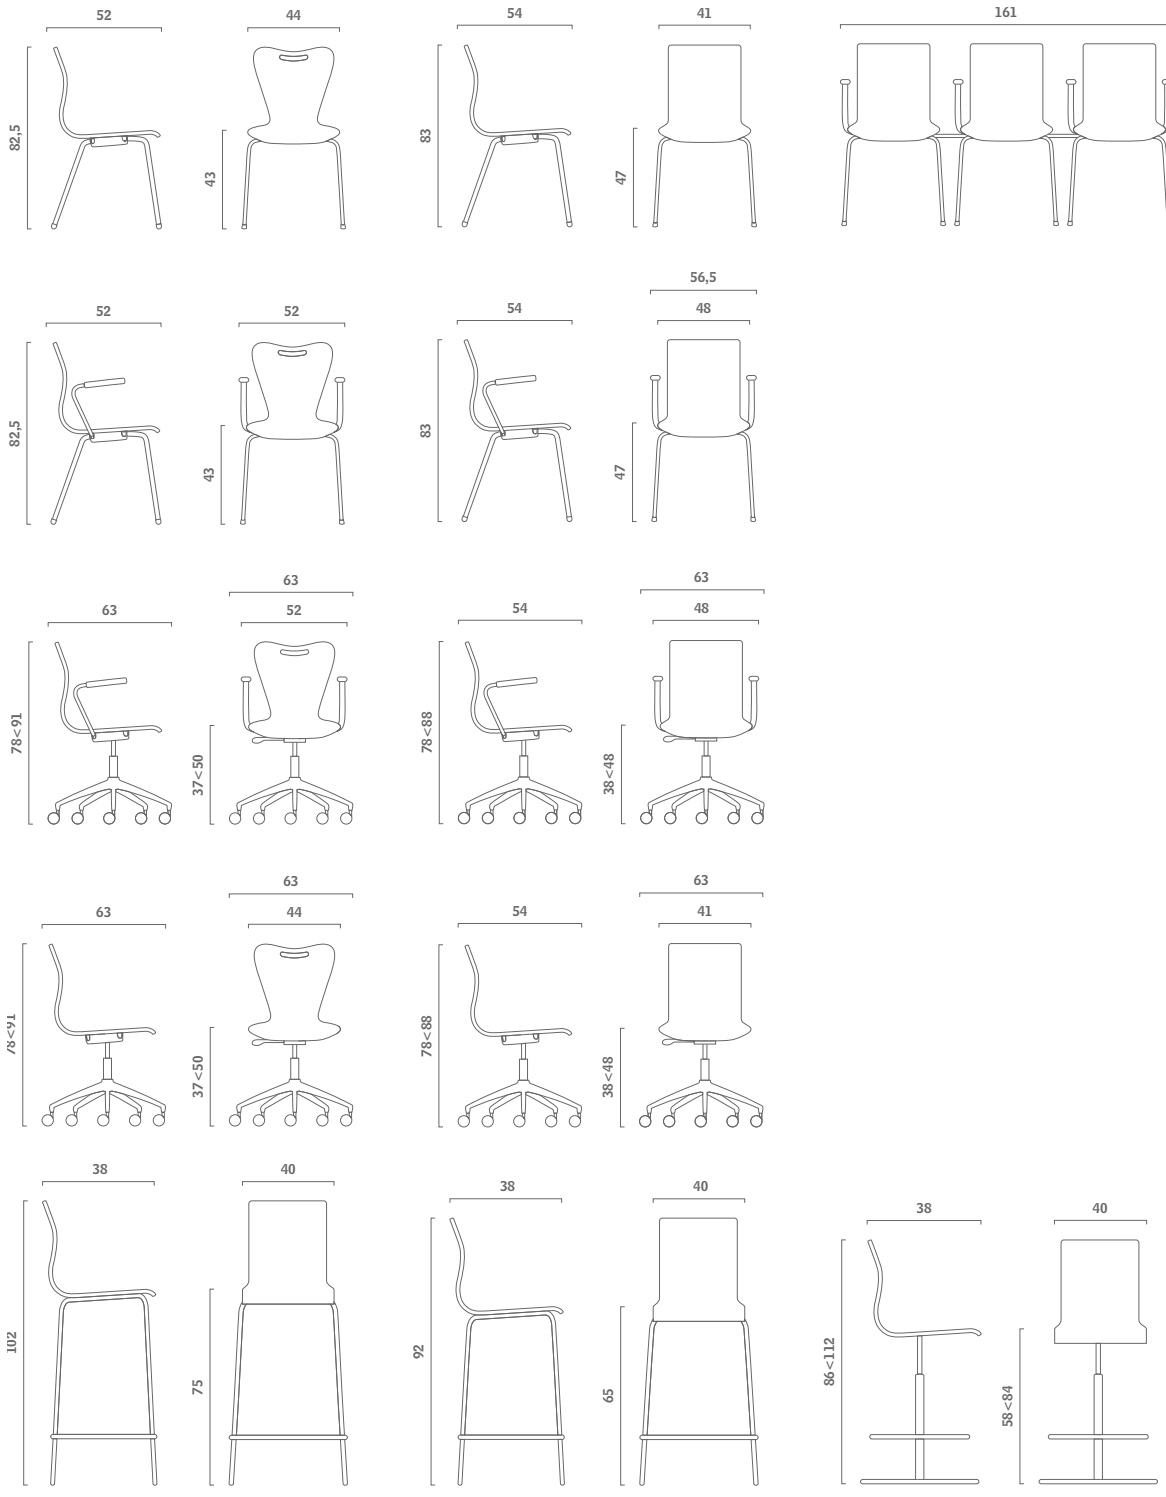

SLIM

STRUTTURA/FRAME/STRUCTURE/GESTELL/ESTRUCTURA

GR

CR

MATERIALI/MATERIALS/MATERIAUX/MATERIELIEN/MATERIALES

WE/QW

FA/QF

GR/QG