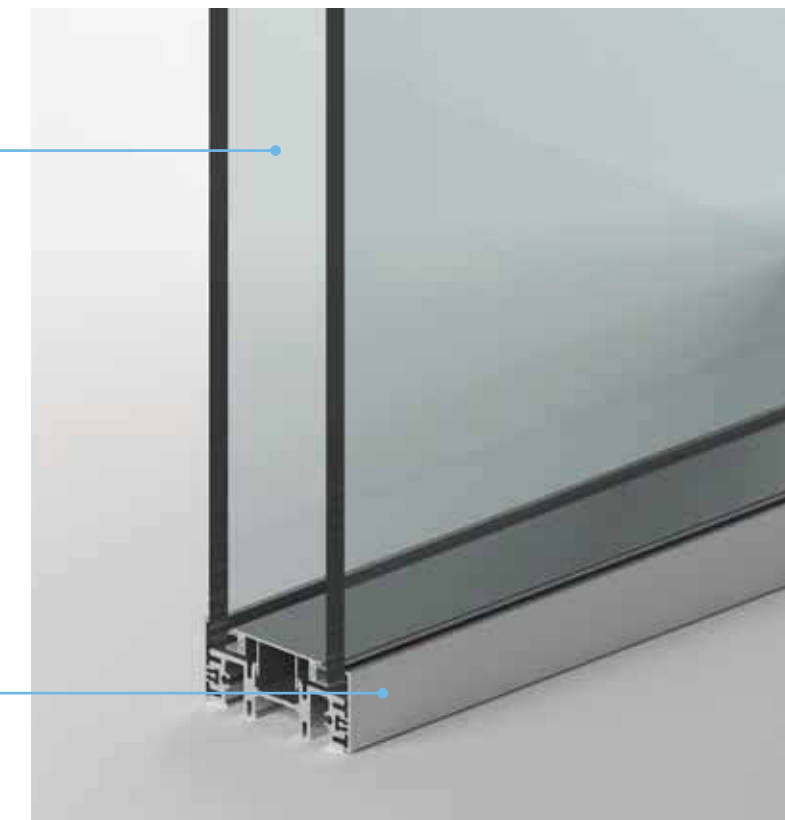

CONNESSIONE LINEARE TRA PARETI

Linear connection between partitions walls
Lineare Verbindung zwischen Trennwänden
Connection linéaire entre cloisons
Conexión lineal entre particiones

Connessione lineare parete cieca e doppio vetro
Linear connection between blind and double glasses partition
Lineareverbindung zwischen Vollelement und Doppelverglasung Trennwand
Connection linéaire cloison pleine et double verre
Conexión lineal entre mampara divisoria melamina y cristal doble

Connessione lineare parete cieca e vetro offset
Linear connection between blind and lateral single glass partition
Lineareverbindung zwischen Vollelement und Lateraler Einfachverglasung
Connection linéaire cloison pleine et verre simple décentré
Conexión lineal entre mampara divisoria melamina y cristal singulo descentrado

CONNESSIONI VERTICALI TRA PARETI

Vertical connection partition
Vertikaleverbindung zwischen Trennwänden
Connections verticales entre cloisons
Conexiones verticales entre particiones

Connessione verticale vetro doppio e mono vetro centrale
Vertical connection between double glasses partition and central single glass
Vertikaleverbindung zwischen Doppelverglasung und Zentraler Einfachverglasung
Connection verticale double verre et verre simple centré
Conexiones verticales cristal doble y cristal singulo centrado

Connessione verticale vetro doppio e vetro offset
Vertical connection between double glasses partition and lateral single glass
Vertikaleverbindung zwischen Doppelverglasung und Lateraler Einfachverglasung
Connection verticale double verre et verre simple décentré
Conexiones verticales cristal doble y cristal singulo descentrado

FINITURE