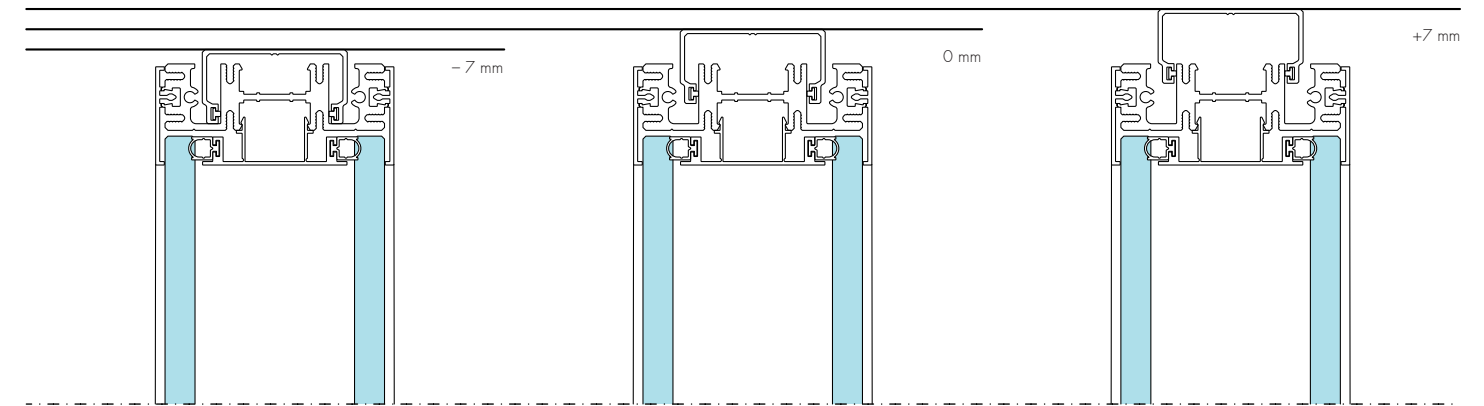

FREZZA[®]

k82

SEZIONI VERTICALI

Vertical Sections / Vertikalschnitte / Sections verticales / Secciones verticales

Parete doppio vetro
Partition wall with double glasses
Doppel Glas Trennwand
Cloison double verre
Mampara cristal doble

Parete cieca
Blind partition wall
Volle Trennwand
Cloison pleine
Mampara en melamina

Parete vetro offset
Partition wall with single lateral glass
Einzelnes Seitenglasswand
Cloison verre simple lateral
Mampara con cristal singulo lateral

Parete mono vetro centrale
Partition wall with single central glass
Zentral Einzelglaswand
Cloison verre simple central
Mampara con cristal singulo central

REGOLAZIONE

Adjustement / Regulierung / Ajustement / Regulación

PARETE DOPPIO VETRO

Partition wall with double glasses
Doppel Glas Trennwand
Cloison double verre
Mampara cristal doble

Partenza a muro per doppio vetro
Wall post for double glass
Anfangsprofil fuer doppelverglasung
Profil départ du mur avec double verre
Perfil de salida para la partición con cristal doble