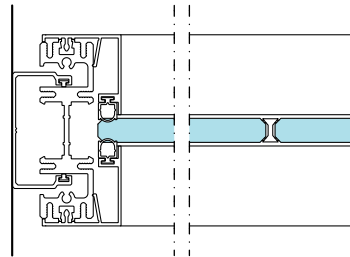

Parete mono vetro centrale
Partition wall with single central glass
Zentral Einzelglaswand
Cloison verre simple central
Mampara con cristal singulo central

REGOLAZIONE

Adjustement / Regulierung / Ajustement / Regulación

PARETE DOPPIO VETRO

Partition wall with double glasses
Doppel Glas Trennwand
Cloison double verre
Mampara cristal doble

Partenza a muro per doppio vetro
Wall post for double glass
Anfangsprofil fuer doppelverglasung
Profil départ du mur avec double verre
Perfil de salida para la partición con cristal doble

PARETE MONO VETRO CENTRALE

Partition wall with single central glass
Zentral Einzelglaswand
Cloison verre simple central
Mampara con cristal singulo central

Partenza a muro per mono vetro centrale
Wall post for central glass position
Anfangsprofil fuer zentral Glasrennwand
Profil départ du mur avec un verre central
Perfil de salida para la partición con cristal central

PARETE VETRO OFFSET

Partition wall with single lateral glass
Einzelnes Seitenglasswand
Cloison verre simple lateral
Mampara con cristal singulo lateral

Partenza a muro vetro offset
Wall post for side glass position
Wandanfangsmodul fuer einzelnes Seitenglass
Départ à mur pour verre simple latéral
Elemento inicial a muro por mampara con cristal lateral