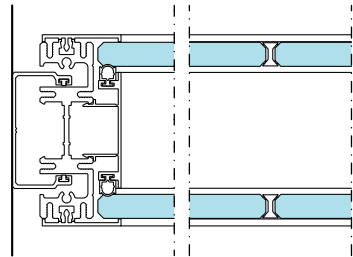

Parete cieca
Blind partition wall
Volle Trennwand
Cloison pleine
Mampara en melamina

Parete vetro offset
Partition wall with single lateral glass
Einzelnes Seitenglasswand
Cloison verre simple lateral
Mampara con cristal singulo lateral

Parete mono vetro centrale
Partition wall with single central glass
Zentral Einzelglaswand
Cloison verre simple central
Mampara con cristal singulo central

REGOLAZIONE

Adjustement / Regulierung / Ajustement / Regulación

PARETE DOPPIO VETRO

Partition wall with double glasses
Doppel Glas Trennwand
Cloison double verre
Mampara cristal doble

Partenza a muro per doppio vetro
Wall post for double glass
Anfangsprofil fuer doppelverglasung
Profil départ du mur avec double verre
Perfil de salida para la partición con cristal doble

PARETE MONO VETRO CENTRALE

Partition wall with single central glass
Zentral Einzelglaswand
Cloison verre simple central
Mampara con cristal singulo central

Partenza a muro per mono vetro centrale
Wall post for central glass position
Anfangsprofil fuer zentral Glasrennwand
Profil départ du mur avec un verre central
Perfil de salida para la partición con cristal central