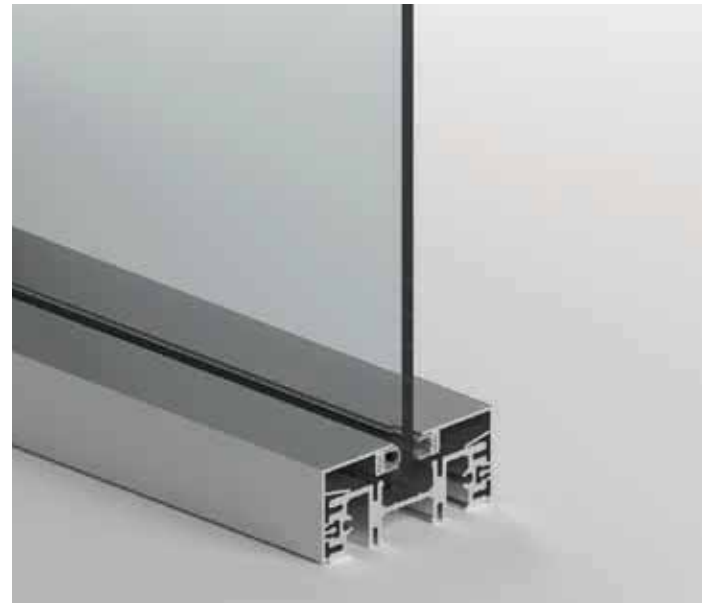

FREZZA[®]

k82

SEZIONI VERTICALI

Vertical Sections / Vertikalschnitte / Sections verticales / Secciones verticales

Parete doppio vetro
Partition wall with double glasses
Doppel Glas Trennwand
Cloison double verre
Mampara cristal doble

Parete cieca
Blind partition wall
Volle Trennwand
Cloison pleine
Mampara en melamina

Parete vetro offset
Partition wall with single lateral glass
Einzelnes Seitenglasswand
Cloison verre simple lateral
Mampara con cristal singulo lateral

Parete mono vetro centrale
Partition wall with single central glass
Zentral Einzelglaswand
Cloison verre simple central
Mampara con cristal singulo central

REGOLAZIONE

Adjustement / Regulierung / Ajustement / Regulación

PARETE MONO VETRO CENTRALE

Partition wall with single central glass
Zentral Einzelglaswand
Cloison verre simple central
Mampara con cristal singulo central

Partenza a muro per mono vetro centrale
Wall post for central glass position
Anfangsprofil fuer zentral Glasrennwand
Profil départ du mur avec un verre central
Perfil de salida para la partición con cristal central